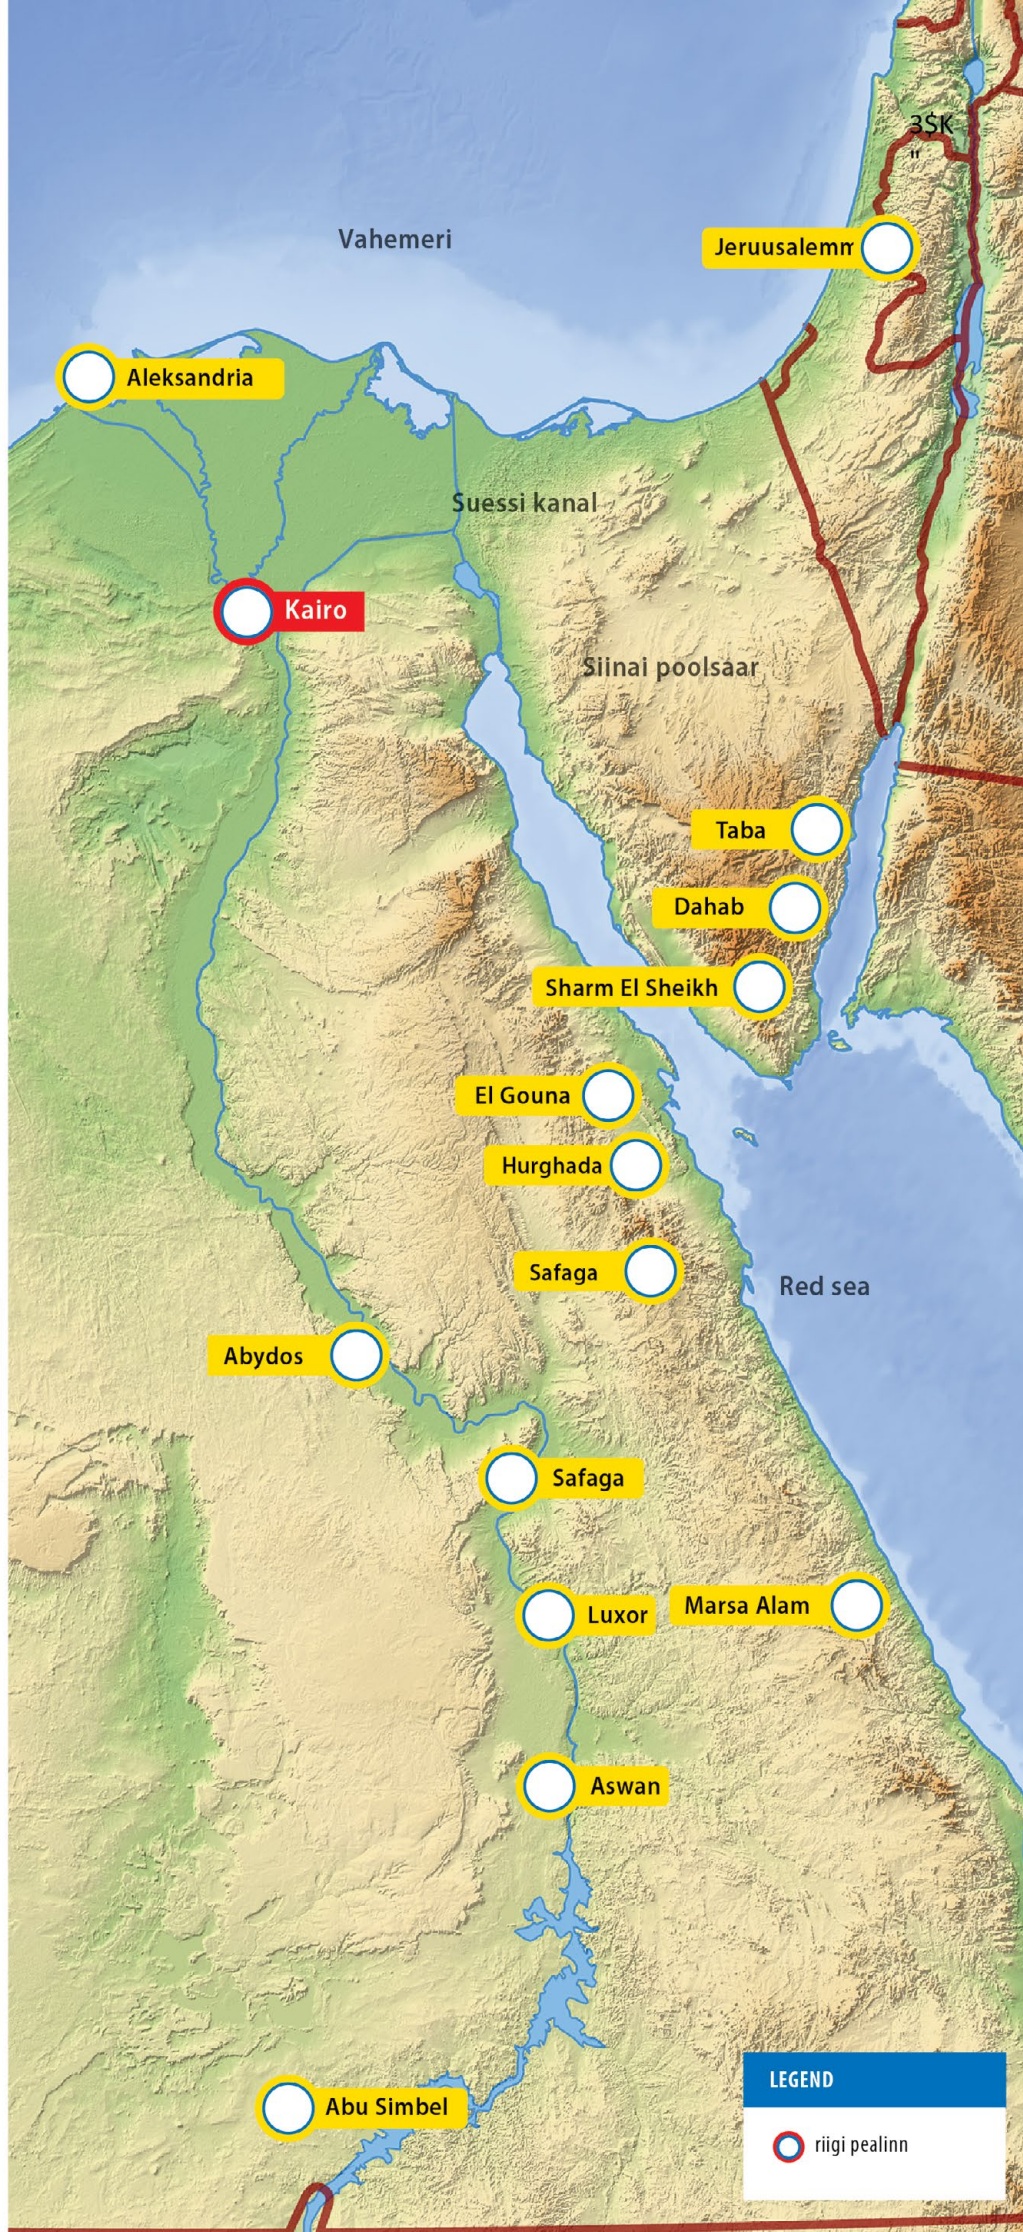

LEGEND

riigi pealinn