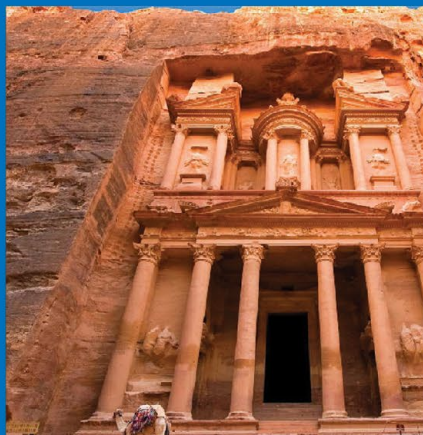

3 PETRA (Jordaania) EKSKURSIOON - PRAAMIGA

- Petra on iidne linn, millest pool on raiutud kaljudesse.
- Praam Tabast Aqabasse ja tagasi;
- Siq kanjon, Al-Khazneh vaatamisväärsused, kolonnid ja amfiteater jm.
- Lõunasöök on hinna sees, joogid lisatasu eest.

Nädalapäev	kellaeg	täiskasvanu	laps
täpsem info giidilt	02:00-23:00